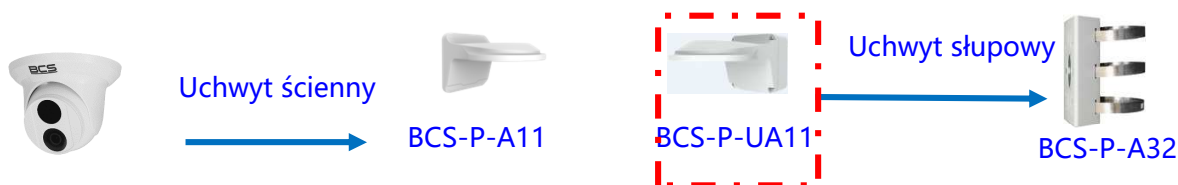

## Uchwyt ścienny z puszką do kamer kopułowych BCS Point

### Specyfikacja

Model	BCS-P-UA11
Montaż	Montaż na ścianie
Materiał	Stopy aluminium
Wymiary	233mmx126mmx126mm
Waga	0.92kg